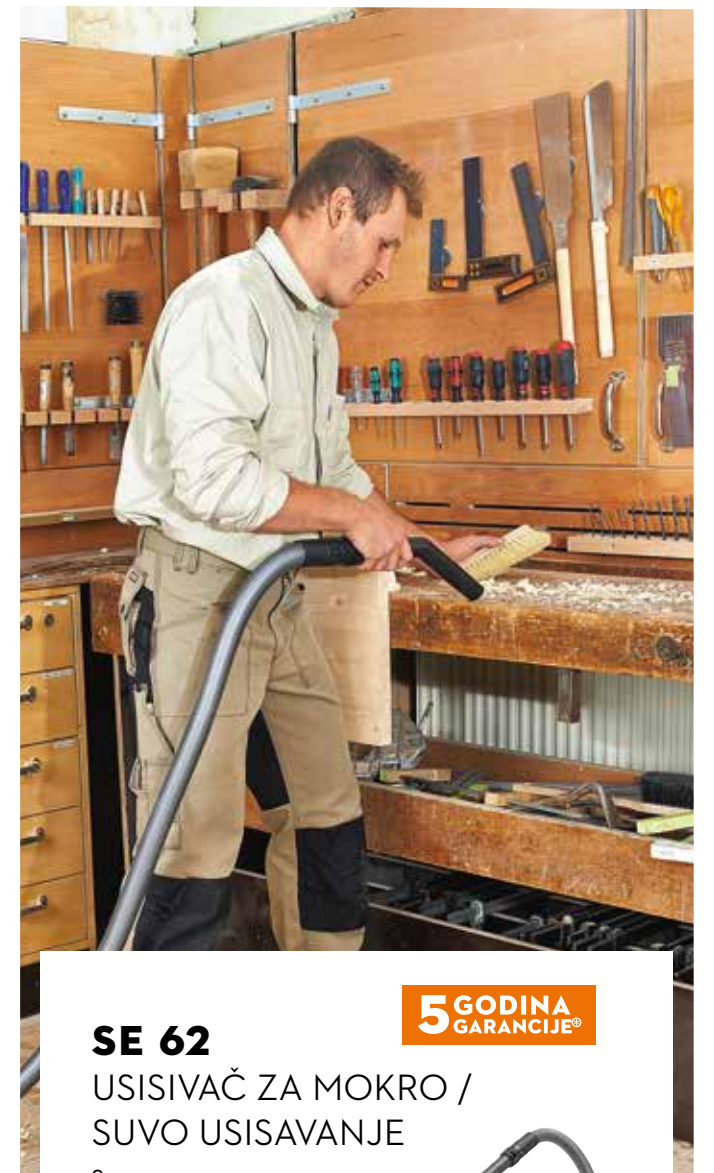

### SE 33

USISIVAČ ZA MOKRO /  
SUVU USISAVANJE

Snaga **1,4 kW**  
Maks. podpritisak **210 mbar**  
Protok vazduha **3.600 l/min**  
Težina **5,4 kg**

Cena 11.399 RSD\*

Akcijska cena **9.999 RSD\***