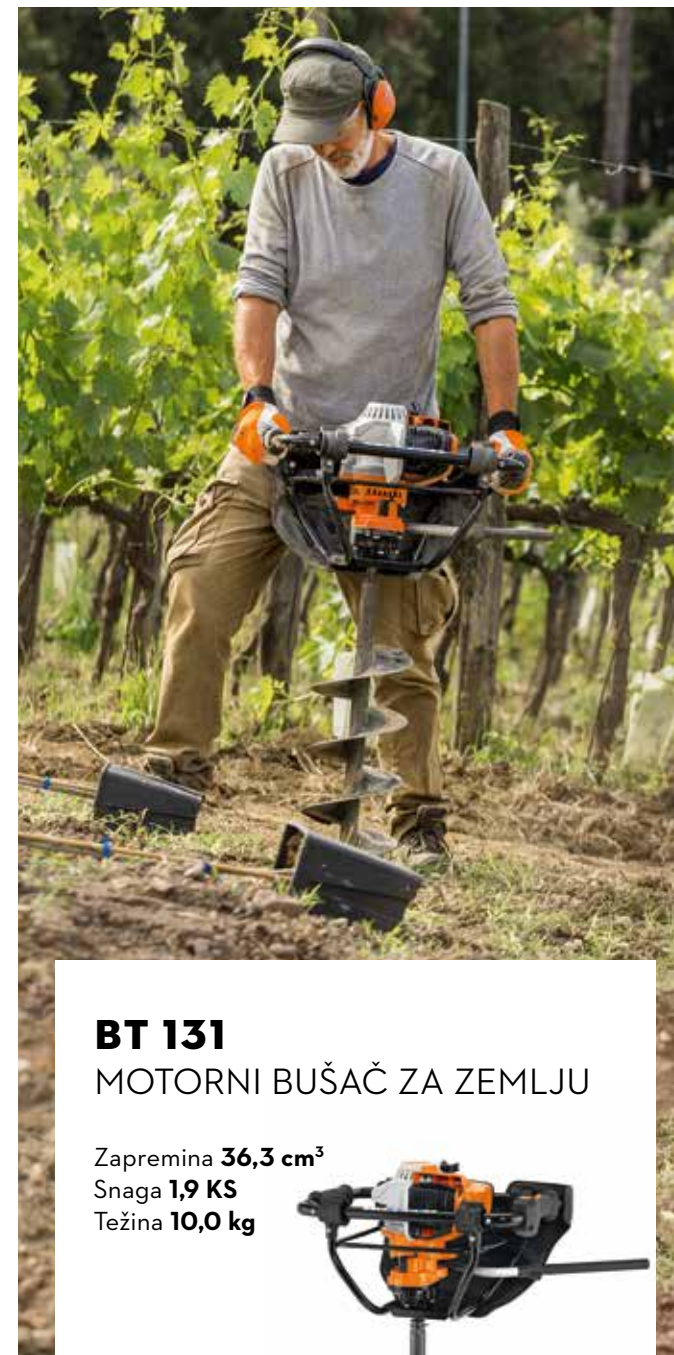

BT 131 MOTORNI BUŠAČ ZA ZEMLJU

Zapremina **36,3 cm³**
Snaga **1,9 KS**
Težina **10,0 kg**